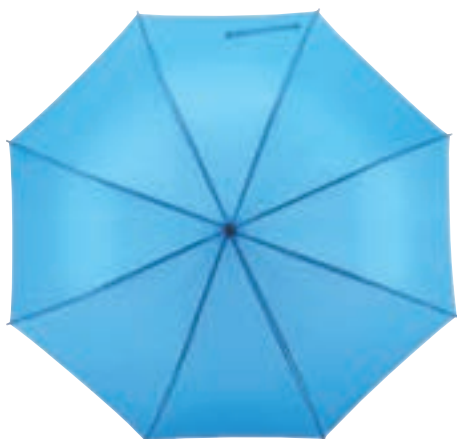

R022-71
VERDE LIME