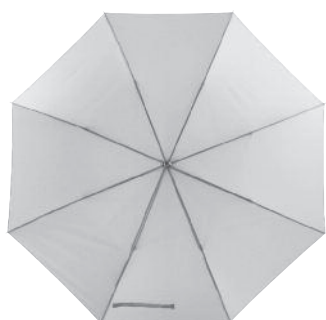

R026-0
BIANCO