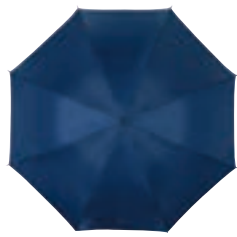

Ombrello classico con apertura automatica: stecca e raggi in metallo, punte e manico curvo in plastica, rivestimento in poliestere.

DIMENSIONI

Ø cm 103 (aperto)

IMBALLI

Cartone - 50 unità

Pack - 10 unità

€ 9,4250

d i s c o

R028-0
BIANCO

R028-3
BLUE NAVY

R028-21
BLUE ROYAL

R028-6
GIALLO

R028-4
ROSSO

R033

REGULAR